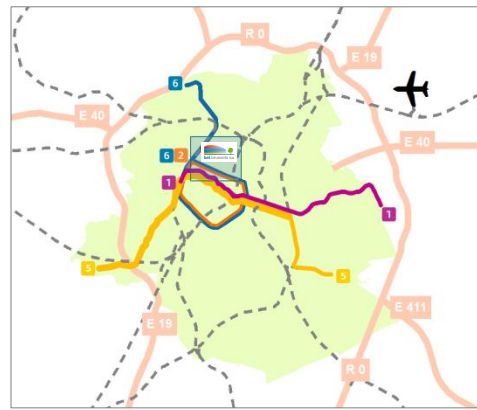

# Plan d'accessibilité

Avenue du port, 86c/3002  
1000 Bruxelles

✉ [info@bel.brussels](mailto:info@bel.brussels)

<b>Gare du Nord</b>	+ 15' 5'	+ 19' 6'
3 4	+ 57 14	+ 89
25 55 58 61		
<b>Ribaucourt</b>		
<b>Yser</b>	+ 12' à 17'	
<b>Belgica</b>	+ 4' à 6'	
<b>Pannenhuis / T&amp;T</b>		
2 6		

<b>Comte de Flandre</b>	+ 11' 4'	+ 4'	+ 6'
1 5			
<b>Saintelette</b>			
51			
<b>Armateurs</b>			
14 57 88			
<b>Picard</b>			
14 89			