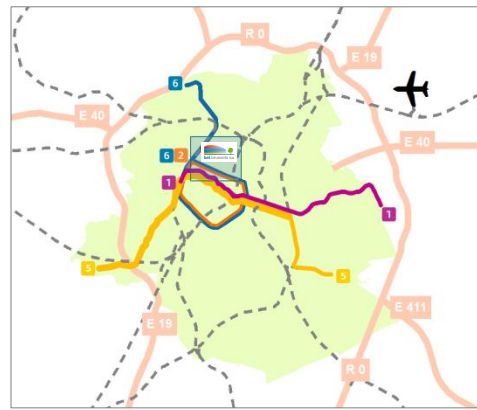

# Plan d'accessibilité

Avenue du port, 86c/3002  
1000 Bruxelles

✉ [info@bel.brussels](mailto:info@bel.brussels)

<b>Gare du Nord</b>	+ 15' 5'	+ 19' 6'
3 4	+ 57 14	+ 89
25 55 58 61		
<b>Ribaucourt</b>		
<b>Yser</b>	+ 12' à 17'	
<b>Belgica</b>		
<b>Pannenhuis / T&amp;T</b>	+ 4' à 6'	
2 6		

<b>Comte de Flandre</b>	+ 19' 6'
1 5	+ 89
<b>Saintelette</b>	+ 11' 4'
51	
<b>Armateurs</b>	+ 4'
14 57 88	
<b>Picard</b>	+ 6'
14 89	